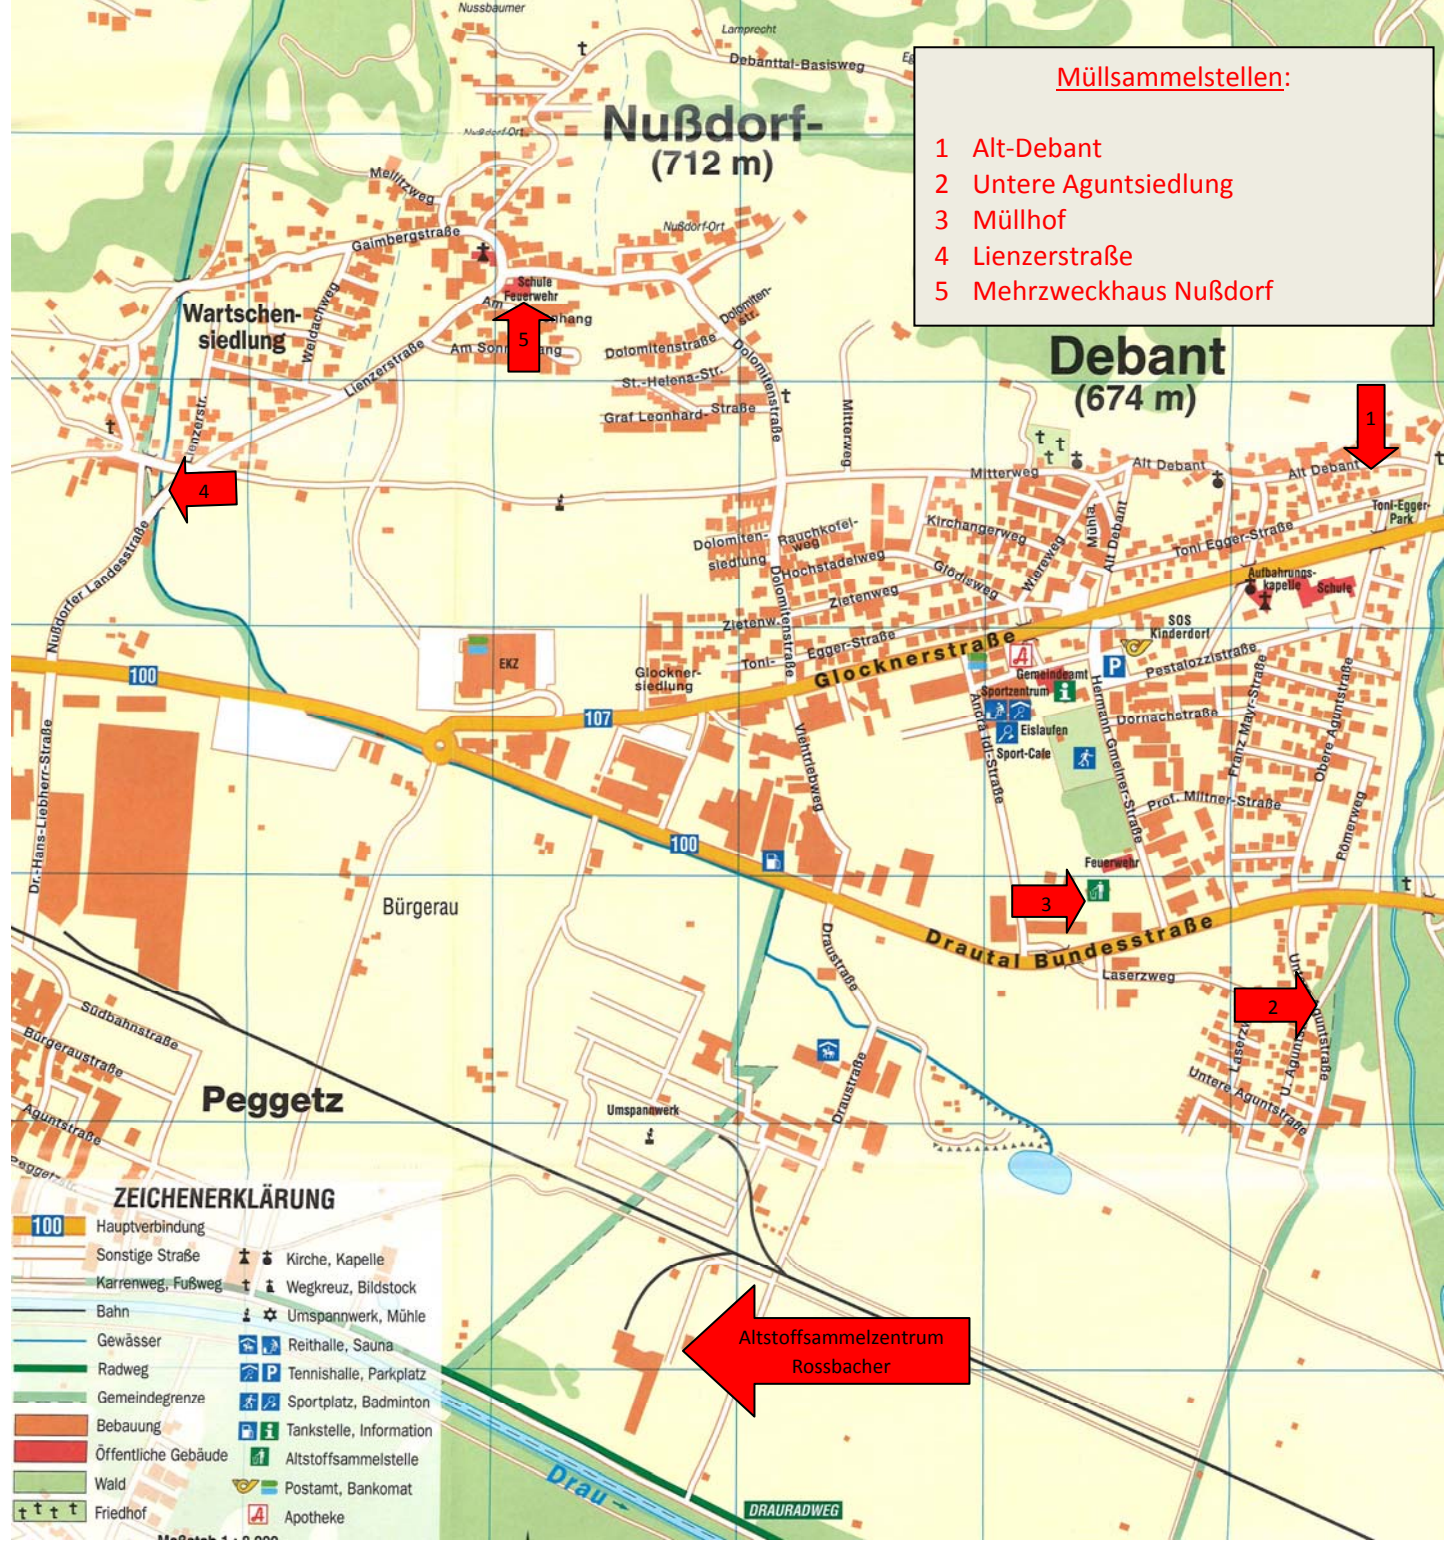

Müllsammelstellen:

- 1 Alt-Debant
- 2 Untere Aguntsiedlung
- 3 Müllhof
- 4 Lienzerstraße
- 5 Mehrzweckhaus Nußdorf

Wartschensiedlung

Nußdorf-
(712 m)

Debant
(674 m)

Peggetz

ZEICHENERKLÄRUNG

- 100 Hauptverbindung
- Sonstige Straße
- Karrenweg, Fußweg
- Bahn
- Gewässer
- Radweg
- Gemeindegrenze
- Bebauung
- Öffentliche Gebäude
- Wald
- Friedhof
- Kirche, Kapelle
- Wegkreuz, Bildstock
- Umspannwerk, Mühle
- Reithalle, Sauna
- Tennishalle, Parkplatz
- Sportplatz, Badminton
- Tankstelle, Information
- Altstoffsammelstelle
- Postamt, Bankomat
- Apotheke

Altstoffsammelzentrum
Rossbacher